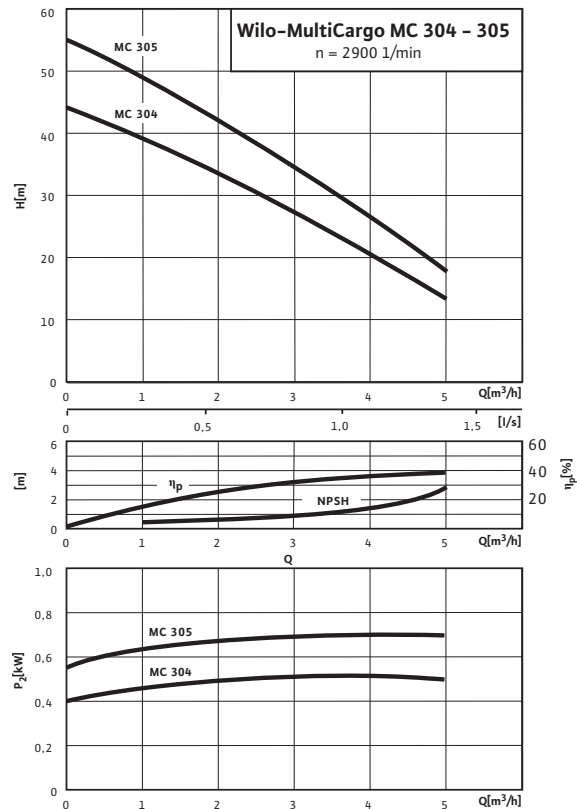

Характеристики, данные мотора насосов Wilo-MultiCargo MC

Wilo-MultiCargo MC 304 - 305

n = 2900 об/мин