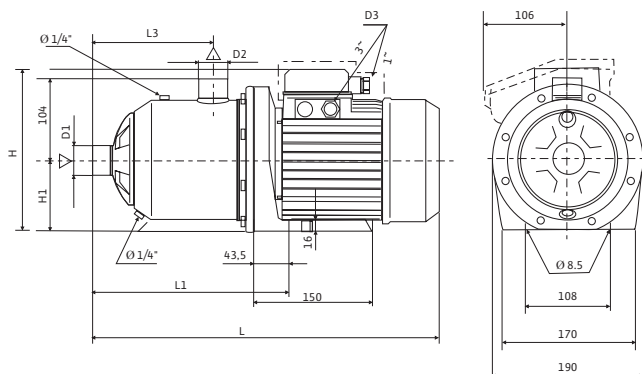

Насосы и системы водоснабжения в частном секторе

Одинарные насосы

Размеры, вес насосов Wilo-MultiCargo MC

Габаритный чертеж

Клеммная коробка в исполнении для однофазного тока:
изображена пунктирной линией

Размеры, вес

Wilo-MultiCargo ...	Размеры										Вес		
	H		H₁	L		L₁	L₃	D₁	D₂	D₃		1~230 В	3~400 В
	1~230 В	3~400 В		1~230 В	3~400 В					1~230 В	3~400 В	1~230 В	3~400 В
[мм]										Pg		[кг]	
MC 304	216	192	90	418	423	253	157,5	Rp 1	Rp 1	13,5	11	8,4	9,3
MC 305	216	192	90	447	447	277	181,5	Rp 1	Rp 1	13,5	11	11,7	10,8
MC 604	216	192	90	423	423	253	157,5	Rp 1	Rp 1	13,5	11	11,7	10,8
MC 605	224	192	90	472	447	277	181,5	Rp 1	Rp 1	13,5	11	14,8	12,3