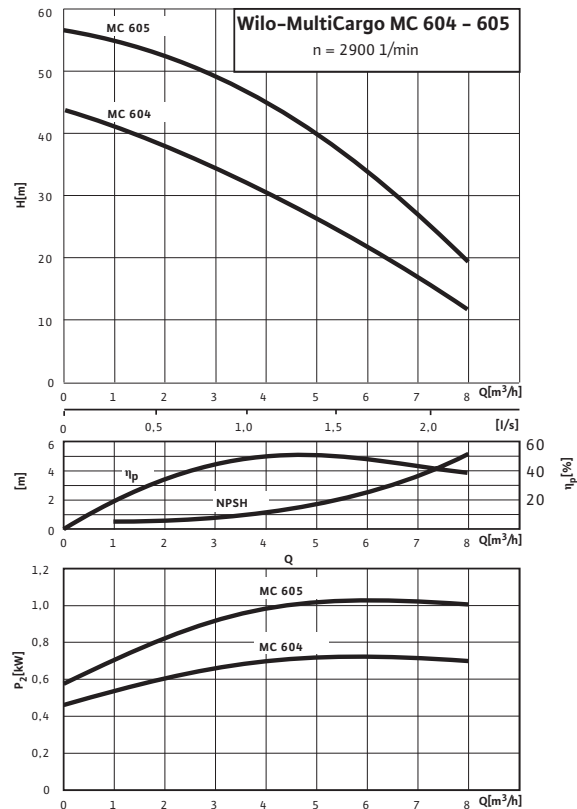

#### Данные мотора (2-полюсный/50 Гц)

Wilo-MultiCargo ...	Номинальная мощность P <sub>2</sub>		Номинальный ток I <sub>N</sub> при	
	[кВт]	1~230 В	3~230 В	3~400 В
MC 304	0,55	4,0	3,3	1,9
MC 305	0,75	5,3	3,6	2,1
MC 604	0,75	5,3	3,6	2,1
MC 605	1,1	7,2	5,0	2,9