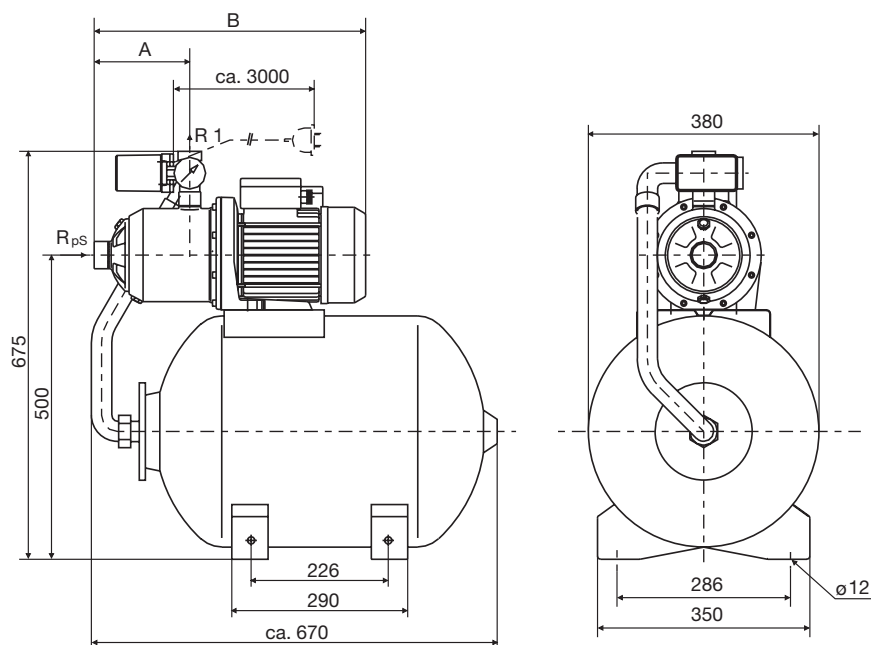

#### Данные мотора (2-полюсный/50 Гц)

Wilo MultiPress ...	Номинальная мощность P <sub>2</sub>	Номинальный ток I <sub>N</sub> при		
		1~230 В	3~230 В	3~400 В
	[кВт]	[А]		
HMP 303	0,55	4,0	—	—
HMP 304	0,55	4,0	3,3	1,9
HMP 305	0,75	5,3	3,6	2,1
HMP 603	0,55	4,0	3,3	1,9
HMP 604	0,75	5,3	3,6	2,1
HMP 605	1,10	7,2	4,9	2,8

#### Габаритные чертежи

Сетевой штекер в исполнении для однофазного тока:  
на изображении отмечен пунктирной линией

Размеры, вес						
Wilo MultiPress ...	Размеры				Вес	
	A	B (1~230 B)	B (3~400 B)	R <sub>ps</sub>	EM	DM
	[мм]				[кг]	
HMP 303 EM	109,5	375	—	1	26,6	—
HMP 304 EM/DM	157,5	423	423	1	26,9	26,0
HMP 305 EM/DM	157,5	423	423	1	28,4	27,5
HMP 603 EM/DM	109,5	375	375	1 1/4	27,2	26,5
HMP 604 EM/DM	157,5	423	423	1 1/4	28,4	27,5
HMP 605 EM/DM	157,5	448	423	1 1/4	31,3	28,8