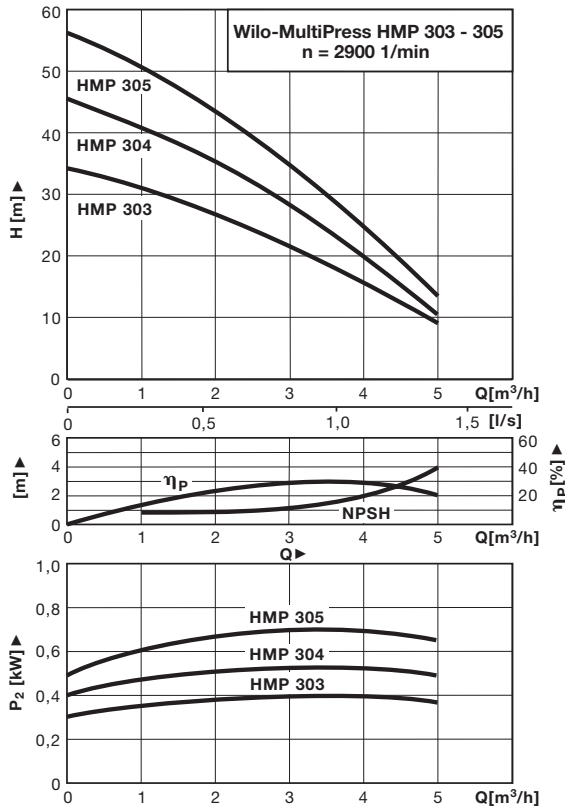

Характеристики, данные мотора Wilo-MultiPress HMP

Wilo-MultiPress HMP 303 - 305

n = 2900 об/мин