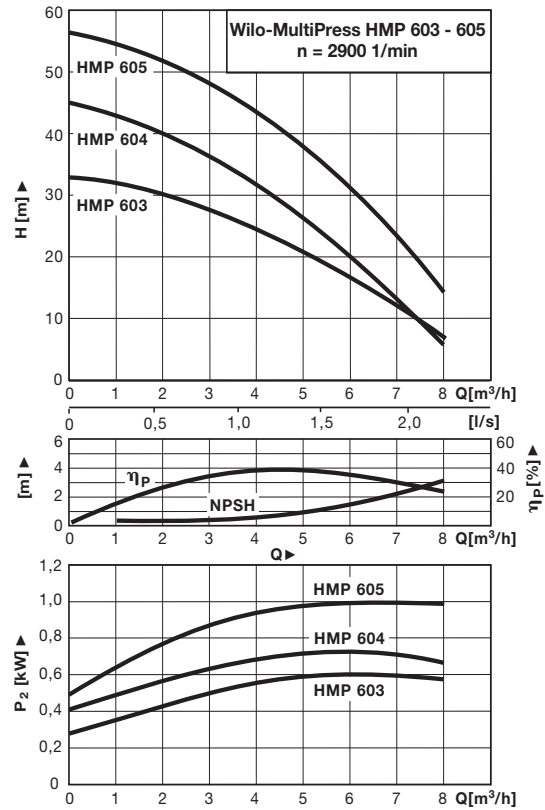

### Характеристики, данные мотора Wilo-MultiPress HMP

#### Данные мотора (2-полюсный/50 Гц)

Wilo MultiPress ...	Номинальная мощность P <sub>2</sub>	Номинальный ток I <sub>N</sub> при		
		1~230 В	3~230 В	3~400 В
	[кВт]	[А]		
HMP 303	0,55	4,0	—	—
HMP 304	0,55	4,0	3,3	1,9
HMP 305	0,75	5,3	3,6	2,1
HMP 603	0,55	4,0	3,3	1,9
HMP 604	0,75	5,3	3,6	2,1
HMP 605	1,10	7,2	4,9	2,8

#### Габаритные чертежи

Сетевой штекер в исполнении для однофазного тока:  
на изображении отмечен пунктирной линией

Размеры, вес						
Wilo MultiPress ...	Размеры				Вес	
	A	B (1~230 B)	B (3~400 B)	R <sub>ps</sub>	EM	DM
	[мм]				[кг]	
HMP 303 EM	109,5	375	—	1	26,6	—
HMP 304 EM/DM	157,5	423	423	1	26,9	26,0
HMP 305 EM/DM	157,5	423	423	1	28,4	27,5
HMP 603 EM/DM	109,5	375	375	1 1/4	27,2	26,5
HMP 604 EM/DM	157,5	423	423	1 1/4	28,4	27,5
HMP 605 EM/DM	157,5	448	423	1 1/4	31,3	28,8